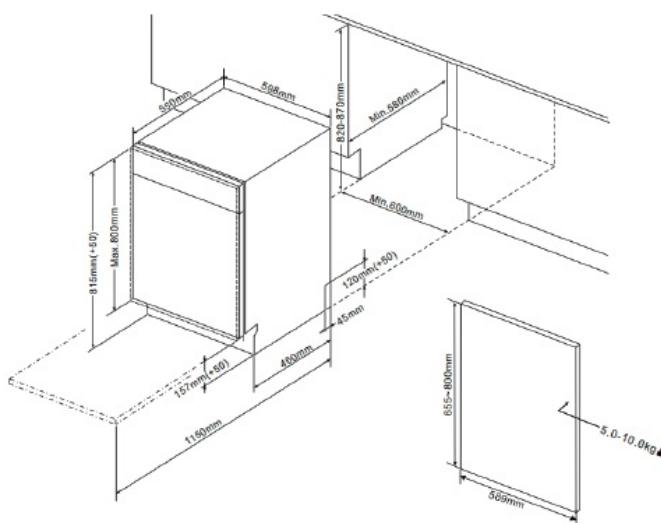

# LAVASTOVIGLIE INC. MIDEA MDWEB1403LBWS

Lavastoviglie da incasso 14 coperti a Scomparsa Totale 60 cm, ISPIRA SERIES, 8 Programmi, con IoT, Classe E

Altezza 815 mm, Larghezza 600 mm, Profondità 550 mm, Tipo di installazione A scomparsa totale, Colore del prodotto Bianco, Display incorporato Si, Classe efficienza energetica E, Tensione di ingresso AC 220 - 240 V, Tipo di pulizia Automatica, Numero di coperti 14 coperti, Quantità programmi di lavaggio 8, Sistema di asciugatura Attivo, Autopulizia Si, Emissione acustica 49 dB Numero cesti 2 cesti, Tipo di cerniere Sliding.

ZOCCOLO MINIMO 4 cm